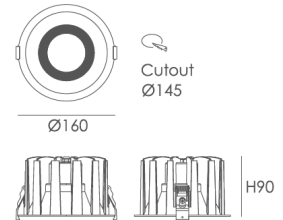

Dimension (mm)

■ 95 mm

Parameters

Model	LH-WLAL4-020-XXXX-A
Size (mm)	Ø108*77H
Cutout (mm)	Ø95
Power (W)	20W
Holder	1304/1507/020 /030/1816
IP Level	IP 65
Color	<input type="checkbox"/> Matte White <input checked="" type="checkbox"/> Matte Black
Beam Angle (°)	 15° 24° 38° 60°

Dimension (mm)

■ 145 mm

Parameters

Model	LH-WLAL6-040-XXXX-A
Size (mm)	Ø160*90H
Cutout (mm)	Ø145
Power (W)	35-40W
Holder	020 /030/040/1507/1816/2520
IP Level	IP 65
Color	<input type="checkbox"/> Matte White <input checked="" type="checkbox"/> Matte Black
Beam Angle (°)	    15° 24° 38° 60°

Dimension (mm)

■ 165 mm

Parameters

Model	LH-WLAL7-045-XXXX-A
Size (mm)	Ø180*109H
Cutout (mm)	Ø165
Power (W)	40-45W
Holder	020 /030/040/1507/1816/2520
IP Level	IP 65
Color	<input type="checkbox"/> Matte White <input checked="" type="checkbox"/> Matte Black
Beam Angle (°)	    15° 24° 38° 60°

Dimension (mm)

■ 200 mm

Parameters

Model	LH-WLAL8-055-XXXX-A
Size (mm)	Ø220*125.5H
Cutout (mm)	Ø200
Power (W)	50-55W
Holder	020 /030/040/1507/1816/2520
IP Level	IP 65
Color	<input type="checkbox"/> Matte White <input checked="" type="checkbox"/> Matte Black
Beam Angle (°)	    15° 24° 38° 60°