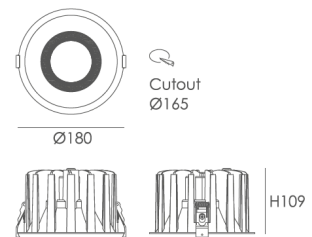

Dimension (mm)

■ 95 mm

Parameters

Model	LH-WLAL4-020-XXXX-A
Size (mm)	Ø108*77H
Cutout (mm)	Ø95
Power (W)	20W
Holder	1304/1507/020 /030/1816
IP Level	IP 65
Color	<input type="checkbox"/> Matte White <input checked="" type="checkbox"/> Matte Black
Beam Angle (°)	 15° 24° 38° 60°

Dimension (mm)

■ 145 mm

Parameters

Model	LH-WLAL6-040-XXXX-A
Size (mm)	Ø160*90H
Cutout (mm)	Ø145
Power (W)	35-40W
Holder	020 /030/040/1507/1816/2520
IP Level	IP 65
Color	<input type="checkbox"/> Matte White <input checked="" type="checkbox"/> Matte Black
Beam Angle (°)	    15° 24° 38° 60°

Dimension (mm)

■ 165 mm

Parameters

Model	LH-WLAL7-045-XXXX-A
Size (mm)	Ø180*109H
Cutout (mm)	Ø165
Power (W)	40-45W
Holder	020 /030/040/1507/1816/2520
IP Level	IP 65
Color	<input type="checkbox"/> Matte White <input checked="" type="checkbox"/> Matte Black
Beam Angle (°)	    15° 24° 38° 60°

Dimension (mm)

■ 200 mm

Parameters

Model	LH-WLAL8-055-XXXX-A
Size (mm)	Ø220*125.5H
Cutout (mm)	Ø200
Power (W)	50-55W
Holder	020 /030/040/1507/1816/2520
IP Level	IP 65
Color	<input type="checkbox"/> Matte White <input checked="" type="checkbox"/> Matte Black
Beam Angle (°)	    15° 24° 38° 60°