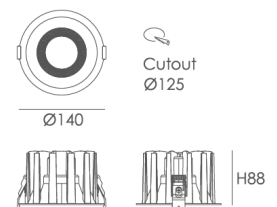

Dimension (mm)

■ 95 mm

Parameters

Model	LH-WLAL4-020-XXXX-A
Size (mm)	Ø108*77H
Cutout (mm)	Ø95
Power (W)	20W
Holder	1304/1507/020 /030/1816
IP Level	IP 65
Color	<input type="checkbox"/> Matte White <input checked="" type="checkbox"/> Matte Black
Beam Angle (°)	 15° 24° 38° 60°

Dimension (mm)

■ 125 mm

Parameters

Model	LH-WLALF-030-XXXX-A
Size (mm)	Ø140*88H
Cutout (mm)	Ø125
Power (W)	30W
Holder	020 /030/040/1507/1816/2520
IP Level	IP 65
Color	<input type="checkbox"/> Matte White <input checked="" type="checkbox"/> Matte Black
Beam Angle (°)	 15° 24° 38° 60°

Dimension (mm)

■ 145 mm

Parameters

Model	LH-WLAL6-040-XXXX-A
Size (mm)	Ø160*90H
Cutout (mm)	Ø145
Power (W)	35-40W
Holder	020 /030/040/1507/1816/2520
IP Level	IP 65
Color	<input type="checkbox"/> Matte White <input checked="" type="checkbox"/> Matte Black
Beam Angle (°)	    15° 24° 38° 60°

Dimension (mm)

■ 165 mm

Parameters

Model	LH-WLAL7-045-XXXX-A
Size (mm)	Ø180*109H
Cutout (mm)	Ø165
Power (W)	40-45W
Holder	020 /030/040/1507/1816/2520
IP Level	IP 65
Color	<input type="checkbox"/> Matte White <input checked="" type="checkbox"/> Matte Black
Beam Angle (°)	    15° 24° 38° 60°