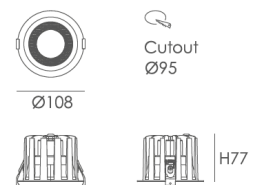

Dimension (mm)

■ 95 mm

Parameters

Model	LH-WLAL4-020-XXXX-A
Size (mm)	Ø108*77H
Cutout (mm)	Ø95
Power (W)	20W
Holder	1304/1507/020 /030/1816
IP Level	IP 65
Color	<input type="checkbox"/> Matte White <input checked="" type="checkbox"/> Matte Black
Beam Angle (°)	 15° 24° 38° 60°

Dimension (mm)

■ 125 mm

Parameters

Model	LH-WLALF-030-XXXX-A
Size (mm)	Ø140*88H
Cutout (mm)	Ø125
Power (W)	30W
Holder	020 /030/040/1507/1816/2520
IP Level	IP 65
Color	<input type="checkbox"/> Matte White <input checked="" type="checkbox"/> Matte Black
Beam Angle (°)	 15° 24° 38° 60°

Dimension (mm)

■ 145 mm

Parameters

Model	LH-WLAL6-040-XXXX-A
Size (mm)	Ø160*90H
Cutout (mm)	Ø145
Power (W)	35-40W
Holder	020 /030/040/1507/1816/2520
IP Level	IP 65
Color	<input type="checkbox"/> Matte White <input checked="" type="checkbox"/> Matte Black
Beam Angle (°)	    15° 24° 38° 60°

Dimension (mm)

■ 165 mm

Parameters

Model	LH-WLAL7-045-XXXX-A
Size (mm)	Ø180*109H
Cutout (mm)	Ø165
Power (W)	40-45W
Holder	020 /030/040/1507/1816/2520
IP Level	IP 65
Color	<input type="checkbox"/> Matte White <input checked="" type="checkbox"/> Matte Black
Beam Angle (°)	    15° 24° 38° 60°